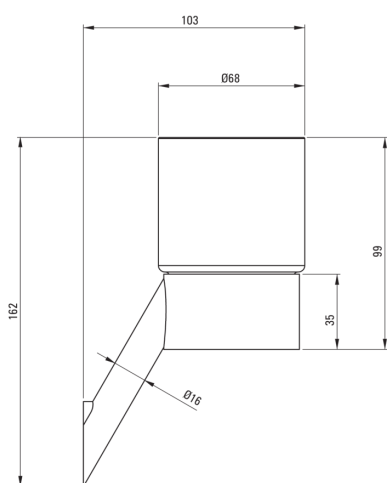

## Pahar, montare pe perete

Codul produsului: ADI\_N911

Culoarea: nero

### Accesorii de baie

Material	alamă, sticlă
Înălțime [mm]	162
Lățime [mm]	68
Adâncimea [mm]	103
capacitate [l]	0.2